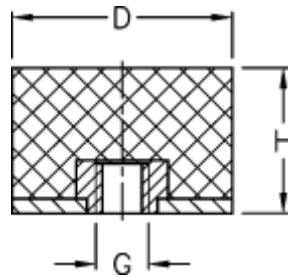

Varenummer: 51501085080010
Beskrivelse: KLEE Vibrationsdæmper type 5
25-15-5, M8, NR - 57 shore

Mål

D = 25
G = M8
H = 15